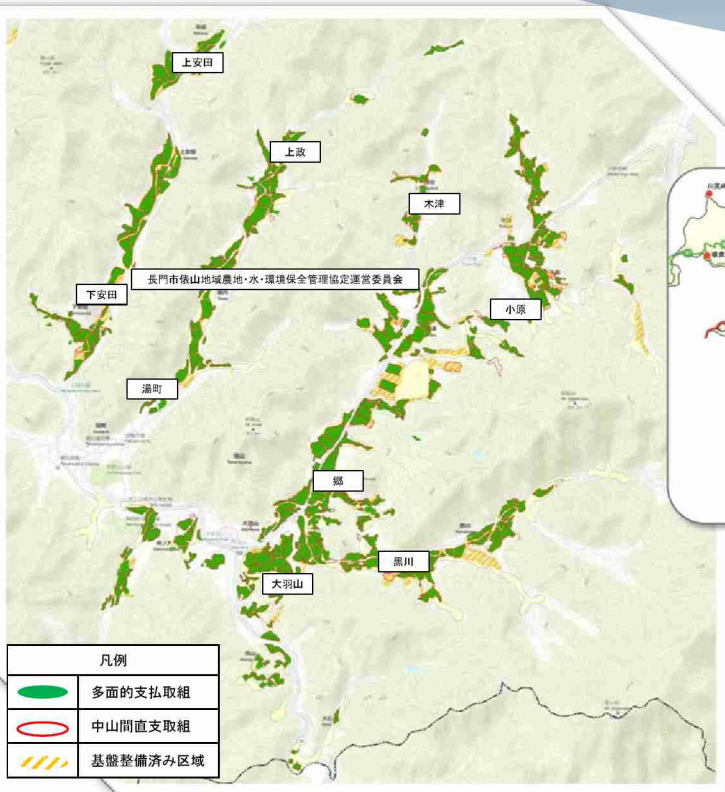

1 組織概要

協定農用地	田: 201 ha 、畑 1 ha
保全施設	
水路	52.5 km
パイプライン	1.9 km
農道	31.9 km
ため池	2 箇所