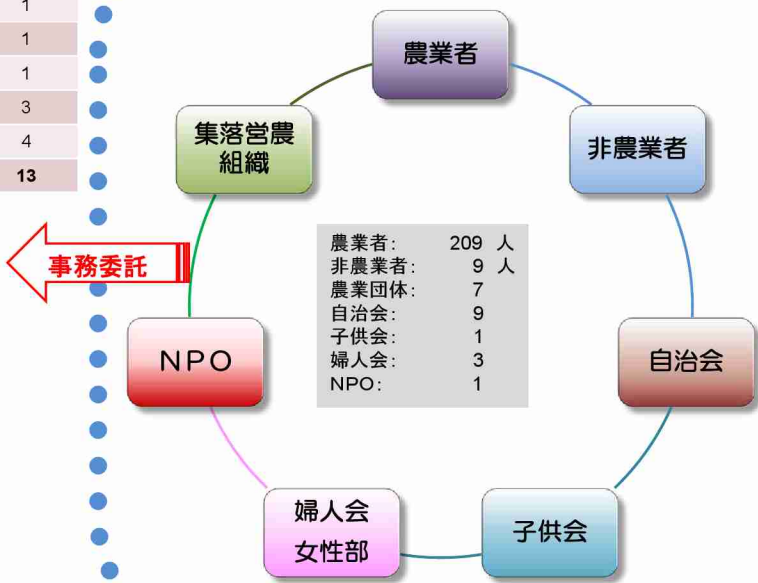

2 活動組織の構成

集落	農業者	農業団体	非農業者	団体
小原	24	2	0	1
木津	37	2(1)	0	1
郷	40	0(1)	0	1
黒川	21	2	4	1
大羽山	31	0	0	1
湯町	12	0	1	1
上政	20	1	4	3
安田	24	0	0	4
計	209	7	9	13

NPO ゆうゆうグリーン俵山

【活動の種類】

- (1) 保健、医療又は福祉の増進
- (2) 社会教育の推進
- (3) まちづくりの推進
- (4) 学術、文化、芸術又はスポーツの振興
- (5) 環境の保全
- (6) 災害救助
- (7) 情報化社会の発展
- (8) 経済活動の活性化
- (9) 前各号に掲げる活動を行う団体の運営又は活動に関する連絡、助言又は援助

俵山地区発展促進協議会